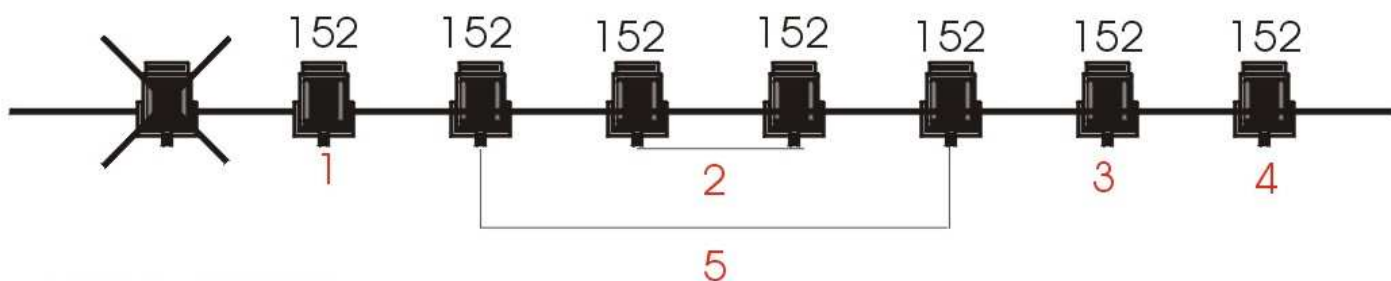

FLORA ESTEL / HOT PEPINO

FICHE TECHNIQUE :

1 Rack 24x2kw

1 jeu à memoire 24 circuits

19 PC 1000W

12 PAR CP 61

4 DEC 1000W